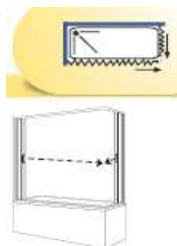

ШТОРКА ДЛЯ ДУША высота 185см

NOVA POINT

	Размеры, см	Белый
ВК121	110 --> 80	132 €

NOVA SKY

	Размеры, см	Белый
ВК100	80-->60 x 80-->60	160 €

ВК102	110 -->80x110 -->80	198 €
--------------	---------------------	--------------

ШТОРКА ДЛЯ ВАННЫ высота 150см

NOVA VASCA POINT

	Размеры, см	Белый
ВК220	боковое закрывание 170 --> 140	192 €

NOVA VASCA SKY

	Размеры, см	Белый
ВК200	70 x 170 --> 150	245 €