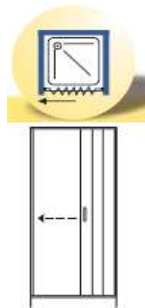

ШТОРКА ДЛЯ ДУША высота 185см

NOVA POINT

	Размеры, см	Белый
ВК121	110 --> 80	132 €

NOVA SKY

	Размеры, см	Белый
ВК100	80-->60 x 80-->60	160 €

ВК102	110 -->80x110 -->80	198 €
--------------	---------------------	--------------

ШТОРКА ДЛЯ ВАННЫ высота 150см

NOVA VASCA POINT

	Размеры, см	Белый
ВК220	боковое закрывание 170 --> 140	192 €

NOVA VASCA SKY

	Размеры, см	Белый
ВК200	70 x 170 --> 150	245 €