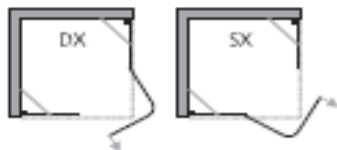

Арт	Ширина проема, см	Открываемость	Цвет	Стекло 6мм	
				Прозрачное	Матовое
BQ1800DX	70>70	63	Белый	1 551 €	1 804 €
BQ1800SX			Хром	1 723 €	2 005 €
BQ1801DX	70>100	63	Белый	1 561 €	1 814 €
BQ1801SX			Хром	1 731 €	2 015 €
BQ1802DX	75>75	63	Белый	1 494 €	1 705 €
BQ1802SX			Хром	1 661 €	1 893 €
BQ1803DX	75>90	63	Белый	1 537 €	1 778 €
BQ1803SX			Хром	1 711 €	1 976 €
BQ1804DX	80>80	63	Белый	1 523 €	1 754 €
BQ1804SX			Хром	1 693 €	1 950 €
BQ1805DX	80>100	63	Белый	1 580 €	1 853 €
BQ1805SX			Хром	1 754 €	2 057 €
BQ1806DX	80>120	63	Белый	1 634 €	1 950 €
BQ1806SX			Хром	1 814 €	2 167 €
BQ1807DX	90>90	63	Белый	1 580 €	1 853 €
BQ1807SX			Хром	1 754 €	2 059 €
BQ1808DX	100>100	63	Белый	1 636 €	1 950 €
BQ1808SX			Хром	1 814 €	2 167 €