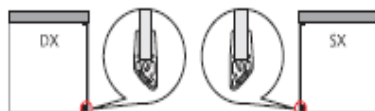

Арт	Ширина проема, см	Открываемость	Цвет	Стекло 6мм	
				Прозрачное	Матовое
BQ1500DX	66>68		Белый	354 €	486 €
BQ1500SX			Хром	385 €	537 €
BQ1501DX	68>70		Белый	365 €	496 €
BQ1501SX			Хром	395 €	547 €
BQ1502DX	71>73		Белый	375 €	506 €
BQ1502SX			Хром	405 €	557 €
BQ1503DX	73>75		Белый	385 €	516 €
BQ1503SX			Хром	415 €	567 €
BQ1504DX	76>78		Белый	395 €	527 €
BQ1504SX			Хром	425 €	577 €
BQ1505DX	78>80		Белый	405 €	537 €
BQ1505SX			Хром	435 €	587 €
BQ1506DX	80>82		Белый	415 €	547 €
BQ1506SX			Хром	446 €	597 €
BQ1507DX	83>85		Белый	425 €	557 €
BQ1507SX			Хром	456 €	608 €
BQ1508DX	85>87		Белый	435 €	567 €
BQ1508SX			Хром	466 €	618 €
BQ1509DX	88>90		Белый	446 €	577 €
BQ1509SX			Хром	476 €	628 €
BQ1510DX	93>95		Белый	456 €	587 €
BQ1510SX			Хром	486 €	638 €