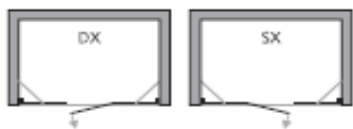

Арт	Ширина проема, см	Открываемость	Цвет	Стекло 6мм	
				Прозрачное	Матовое
BQ700DX	96>100	53	Белый	992 €	1 276 €
BQ700SX			Хром	1 094 €	1 401 €
BQ701DX	102>106	53	Белый	1 002 €	1 292 €
BQ701SX			Хром	1 108 €	1 422 €
BQ702DX	108>112	53	Белый	1 015 €	1 310 €
BQ702SX			Хром	1 120 €	1 438 €
BQ703DX	112>116	58	Белый	1 035 €	1 343 €
BQ703SX			Хром	1 144 €	1 472 €
BQ704DX	116>120	63	Белый	1 047 €	1 357 €
BQ704SX			Хром	1 156 €	1 490 €
BQ705DX	120>124	63	Белый	1 069 €	1 389 €
BQ705SX			Хром	1 181 €	1 527 €
BQ706DX	125>129	63	Белый	1 073 €	1 393 €
BQ706SX			Хром	1 183 €	1 531 €
BQ707DX	130>134	67	Белый	1 081 €	1 407 €
BQ707SX			Хром	1 195 €	1 543 €
BQ708DX	134>138	67	Белый	1 091 €	1 424 €
BQ708SX			Хром	1 205 €	1 563 €
BQ709DX	138>142	67	Белый	1 104 €	1 438 €
BQ709SX			Хром	1 219 €	1 580 €