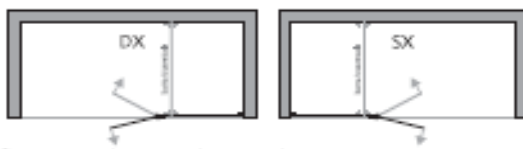

Арт	Ширина проема, см	Открываемость	Цвет	Стекло 6мм	
				Прозрачное	Матовое
BQ5100DX	100>102	60	Белый	763 €	863 €
BQ5100SX			Хром	851 €	962 €
BQ5101DX	120>122	60	Белый	810 €	911 €
BQ5101SX			Хром	911 €	1 013 €